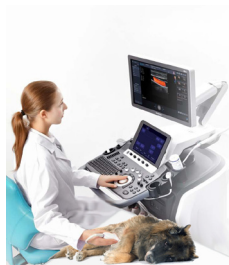

Radiologie

Générateur et numérisation : une solution totalement intégrée. Rien de plus simple et de plus fiable. Le logiciel, conçu dès le départ pour les vétérinaires s'occupe de tout : réglage de vos paramètres de tir (kV, mAs), choix des filtres de post-traitement les plus adéquats, mesures spécifiquement vétérinaires pour vos radios thoraciques et orthopédiques, envoi par mail automatisé vers le propriétaire ou vers un radiologue spécialisé pour une « seconde opinion », etc...

Vous disposez d'un générateur, d'une table radio récente et souhaitez passer à la radiologie numérique. Notre capteur plan (DR) peut parfaitement être intégré à votre matériel.

Pour un budget plus modéré, le lecteur plaques au phosphore (CR) vous facilitera la vie !

Échographie

La gamme la plus large pour répondre aux exigences de chacun. Livrés en full option avec les pré-réglages vétérinaires, ils permettent des diagnostics avec une grande efficacité. Des aides à la réalisation de biopsies sont prévues. Sa plateforme ergonomique permet une maîtrise rapide du matériel et de ses nombreuses fonctionnalités. L'écran est orientable et pour certains modèles la hauteur de travail est ajustable.